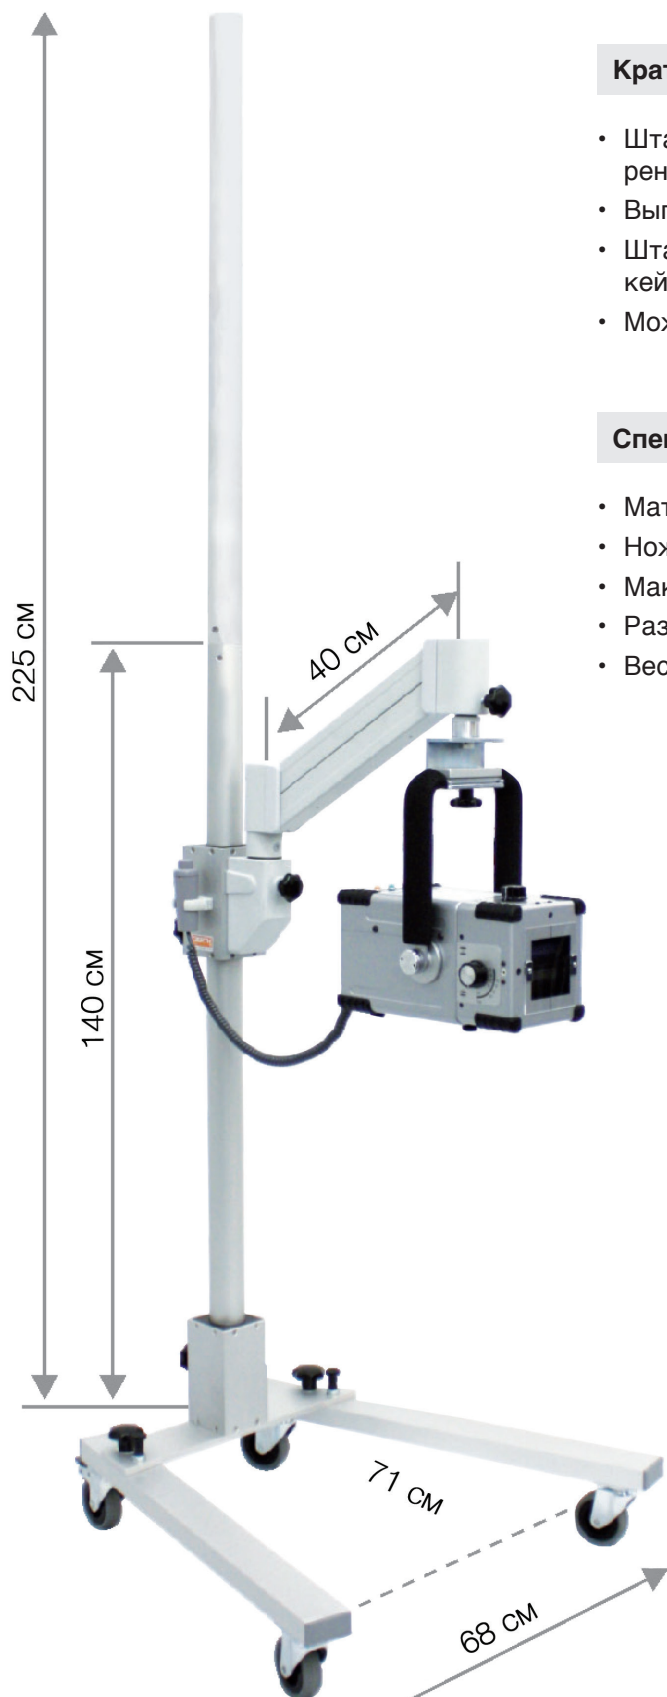

Штатив Mobile

Для всех рентгеновских аппаратов весом до 10,5 кг

Краткое описание

- Штатив Mobile — предназначен для проведения рентгенологического обследования крупных животных
- Выполнен полностью из алюминия, что делает его очень легким
- Штатив разбирается и легко укладывается в транспортировочный кейс, имеющий лямку для переноски на плече
- Может быть оснащен пружинным рычагом (опция)

Спецификация

- Материал — анодированный алюминий
- Ножки на 4 колесах с тормозным механизмом
- Максимальный вес рентгеновского аппарата: до 10,5 кг
- Размеры: 68x71x140-225 см
- Вес: 9 кг

ООО «Глобус Вет»